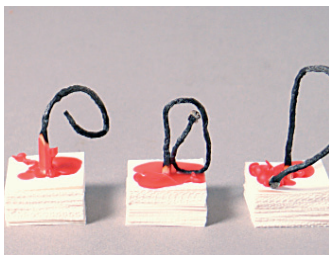

brandschatz

Lassen Sie die Antwort von der Richtung der abgebrannten Kerze bestimmen. Mit beiliegendem Umschlag kann die Karte auch verschickt und verschenkt werden.

Produktion: Heimstätten Wil, Schweiz; Pfalzkrlinikum, DE

Design: B. + B. Martig-Imhof